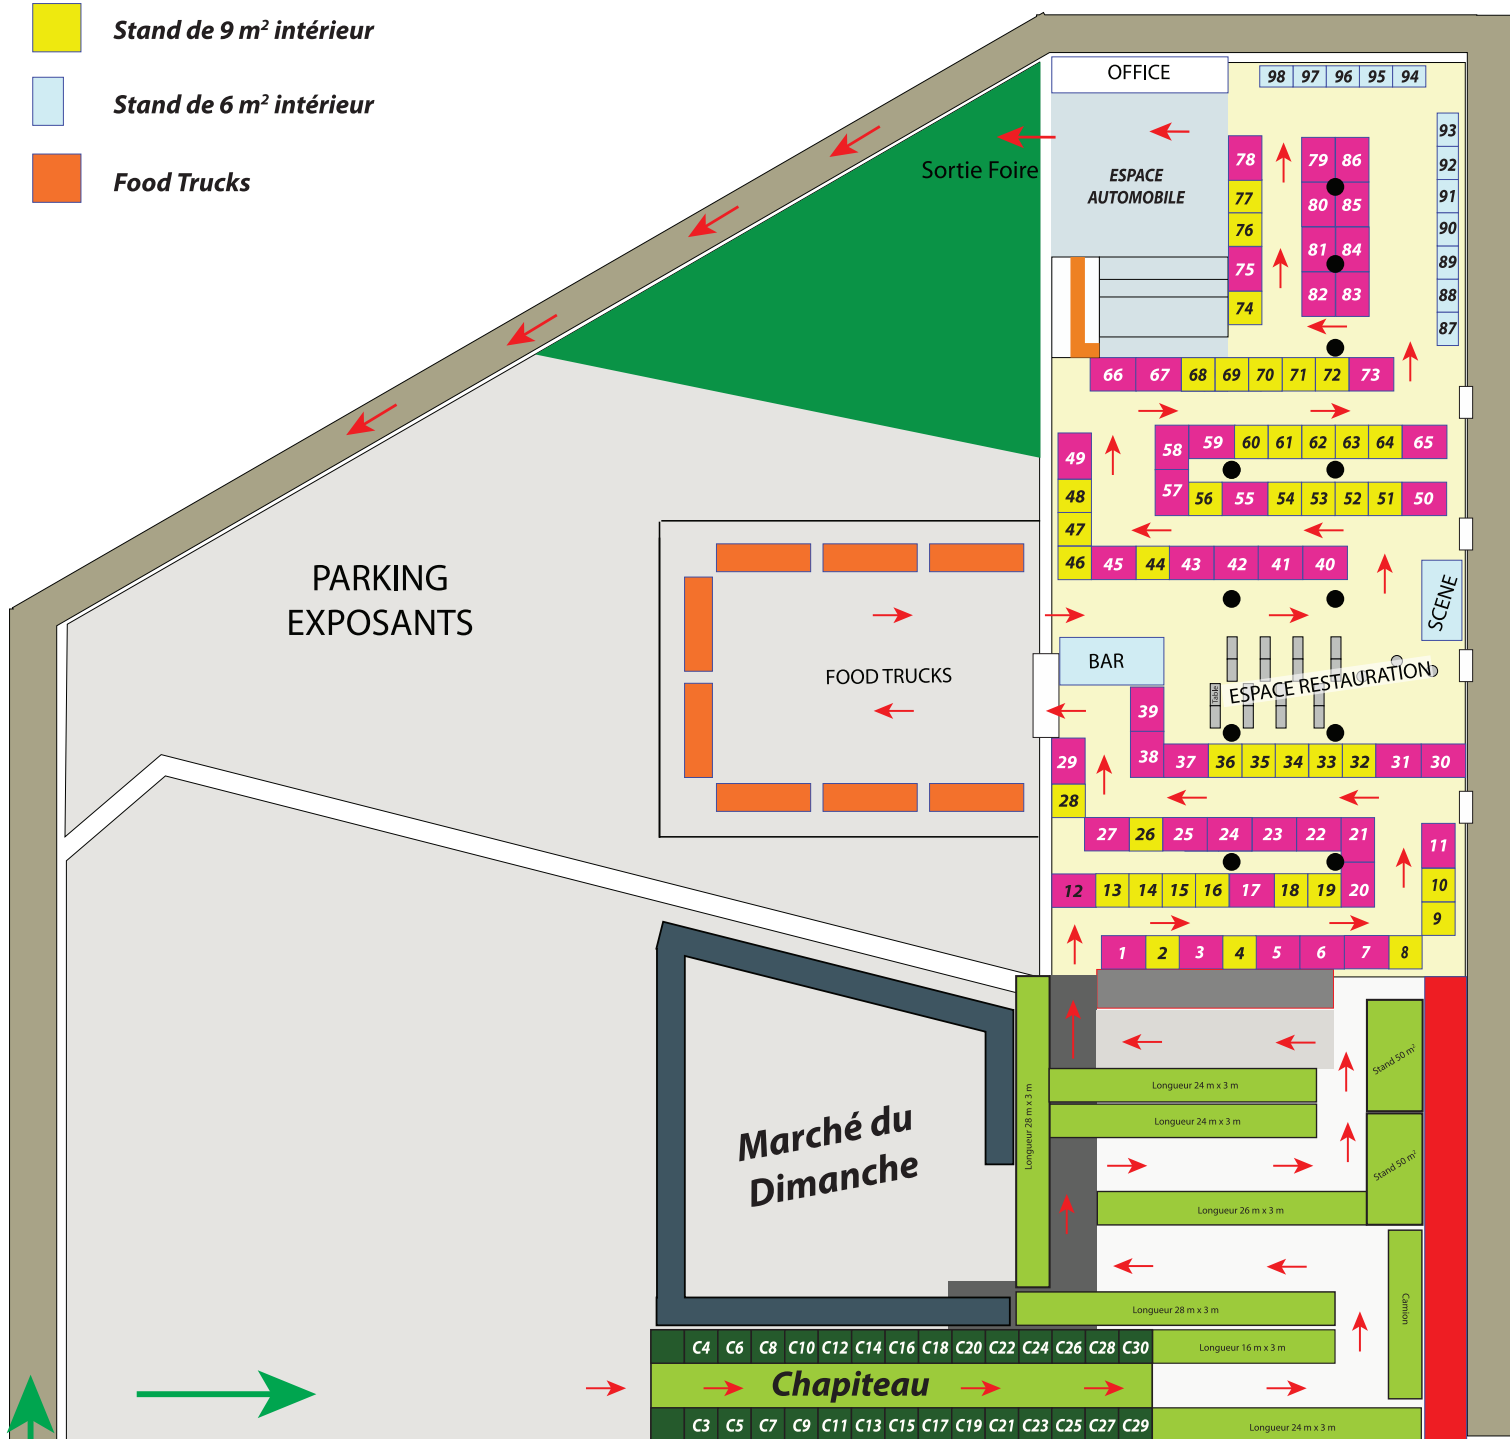

- Stand de 12 m² intérieur
- Stand de 9 m² intérieur
- Stand de 6 m² intérieur
- Food Trucks

Entrée Foire